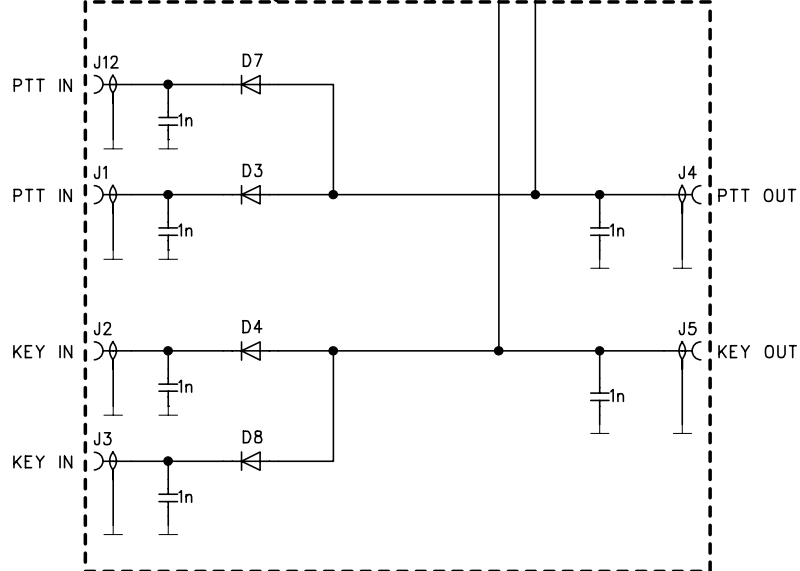

Ltr	Qty	Change	Reason / ECO no	Design	Date Review	Date Appr

TOIMINTA:
SINGLE-ASENNOSSA MOLEMPIEN OPERAATTOREIDEN
 AVAINNUS JA PTT OHJAUTUVAT OMIIN LÄHTÖIHIN
DUAL-ASENNOSSA MOLEMPIEN OPERAATTOREIDEN
 AVAINNUS JA PTT OHJAUTUVAT PILE-UP -ASEMAN LÄHTÖÖN

RADIO B (MULTIPLIER)

RADIO A (PILE-UP)

Drawn	Arch id	Serial no	Sheet	Cooperator's doc no
Review	2-OP. PILEUPPILAAHIKKO CW:LLE			
Appr	Scale		Dwg no	Rev
Design	1:1			
Replaces				
Replaced by				