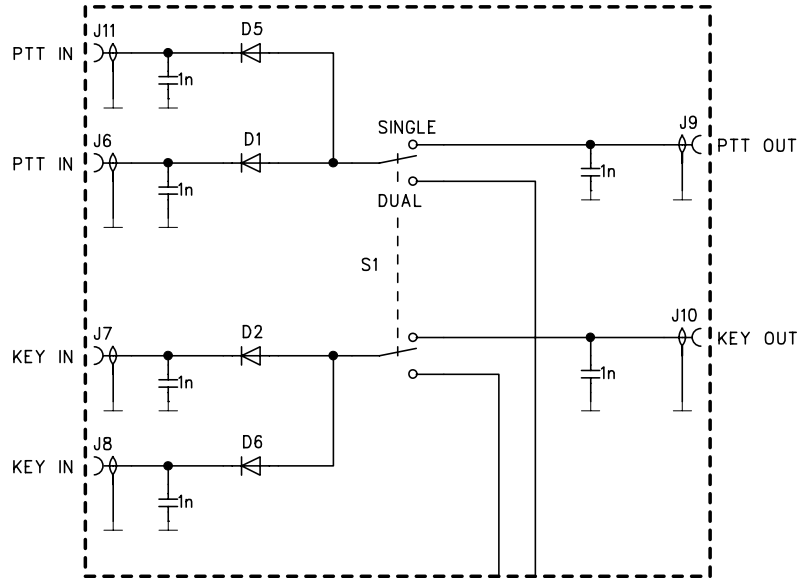

Ltr	Qty	Change	Reason / ECO no	Design	Date Review	Date Appr

TOIMINTA:
SINGLE-ASENNOSSA MOLEMPIEN OPERAATTOREIDEN
 AVAINNUS JA PTT OHJAUTUVAT OMIIN LÄHTÖIHIN
DUAL-ASENNOSSA MOLEMPIEN OPERAATTOREIDEN
 AVAINNUS JA PTT OHJAUTUVAT PILE-UP -ASEMAN LÄHTÖÖN

RADIO B (MULTIPLIER)

RADIO A (PILE-UP)

Drawn	Arch id	Serial no	Sheet	Cooperator's doc no
Review	2-OP. PILEUPPILAAHIKKO CW:LLE			
Appr	Scale		Dwg no	Rev
Design	1:1			
Replaces				
Replaced by				