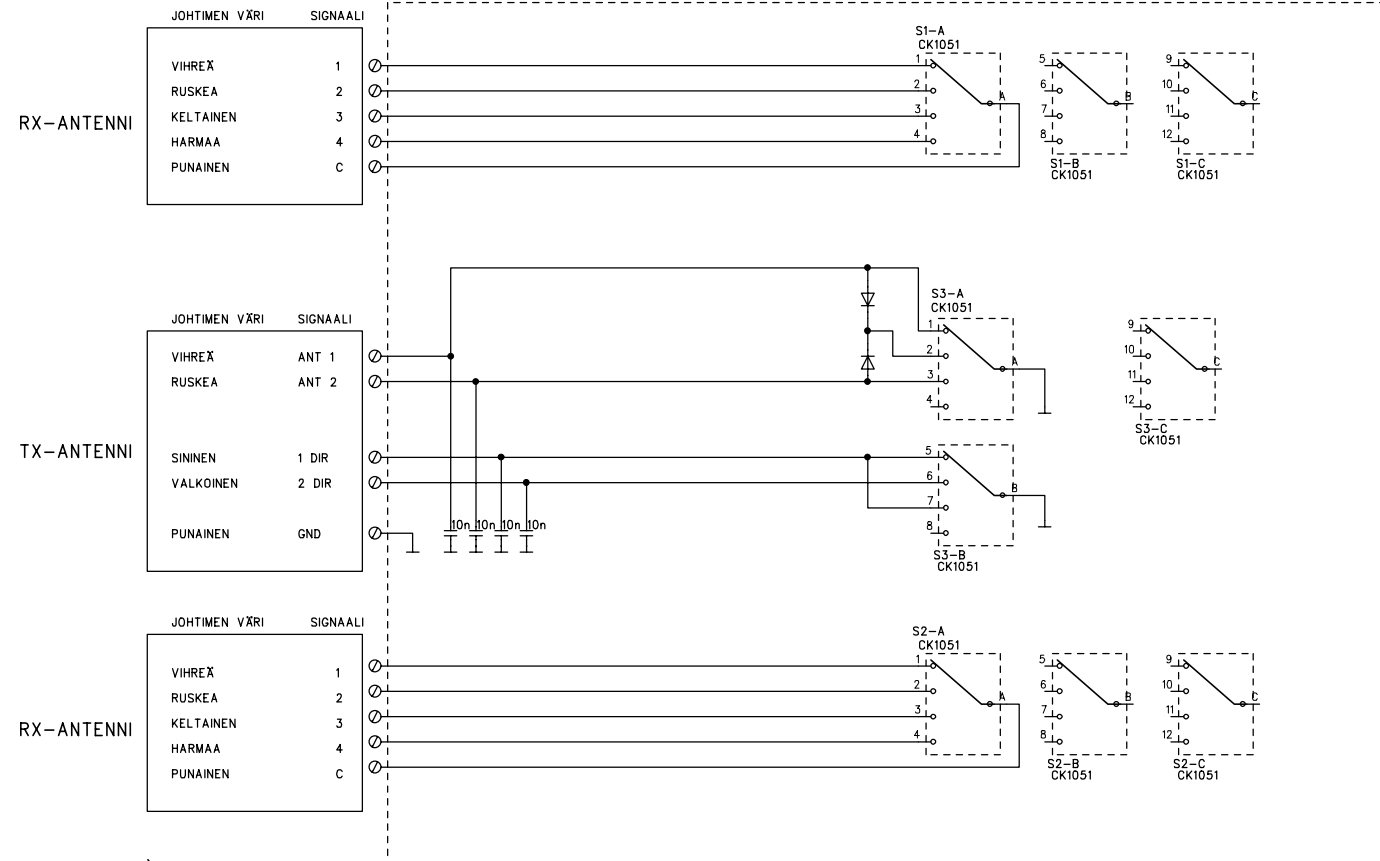

Ltr	Qty	Change	Reason / ECO no	Design	Date Review	Date Appr

TX-ANTENIVALITSIMEN TOIMINTA (BANDIT 40 JA 80M):

KYTKIMELLÄ S3A KYTKETÄÄN ANTENNEIDEN OHJAUS-SIGNAALEITA ANT1 JA ANT2 MAIHIN. VALITTAVISSA ANT1, ANT1+ANT2 JA ANT2.

KYTKIMELLÄ S3B OHJATAAN TEHO JOKO SUORAAN ANTENNIIN TAI TEHONJAKOMUUNTAJAN KAUTTA OHJAAMALLA SIGNAALEITA 1DIR JA 2DIR.

RX-ANTENIVALITSIMEN TOIMINTA (BANDIT 40-160M):

KYTKIMELLÄ S1A (S2A) OHJATAAN BEVERAGEBOKSISTA VASTAAVA ANTENNI AKTIIVISEKSI

Drawn	Arch id	Serial no	Sheet	Cooperator's doc no
Review	EABAH TX/RX-ANTENNIKYTKIMEN OHJAIN			
Appr	40M ... 160M BANDEILLE			Dwg no
Design	Scale	KYTKENTÄKAAVIO		Rev
Replaces	1:1			
Replaced by				